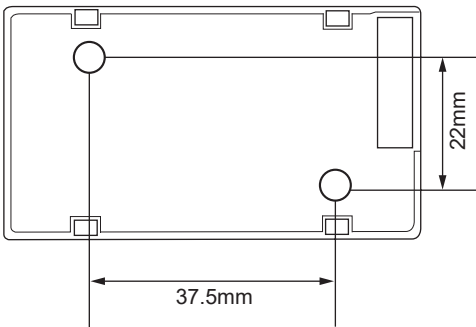

İzleme Modülü (MCIM) Bağlantı Şeması

Yangın Bilgisi bağlantı Şeması (Normalde Açık)

COOPER Safety

www.cooperyangin.com

www.cooperyangin.com

Pano içi taban montaj şeması

ILSER
Telecommunications

www.cooperyangin.com