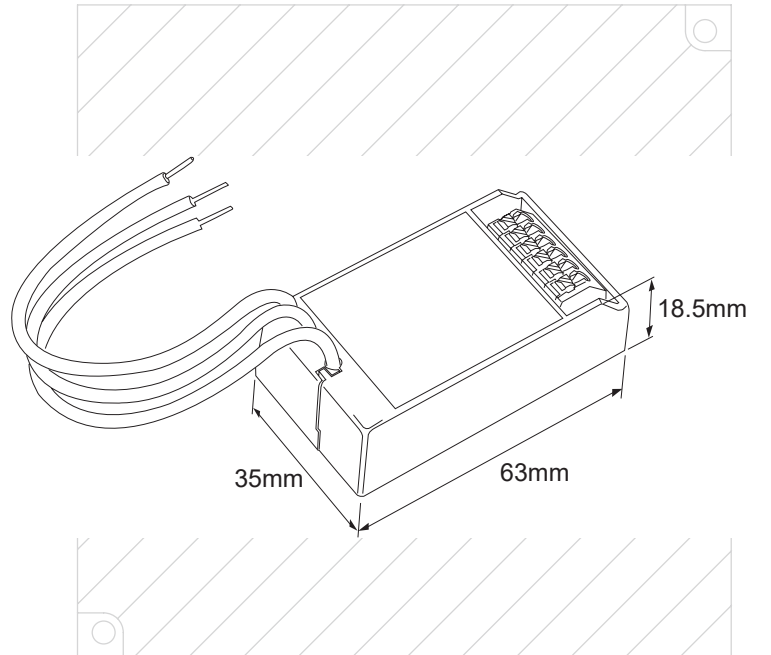

İzleme Modülü (MCIM) Bağlantı Şeması

Yangın Bilgisi bağlantı Şeması (Normalde Açık)

COOPER Safety

www.cooperyangin.com

www.cooperyangin.com

Pano içi taban montaj şeması

ILSER
Telecommunications

www.cooperyangin.com