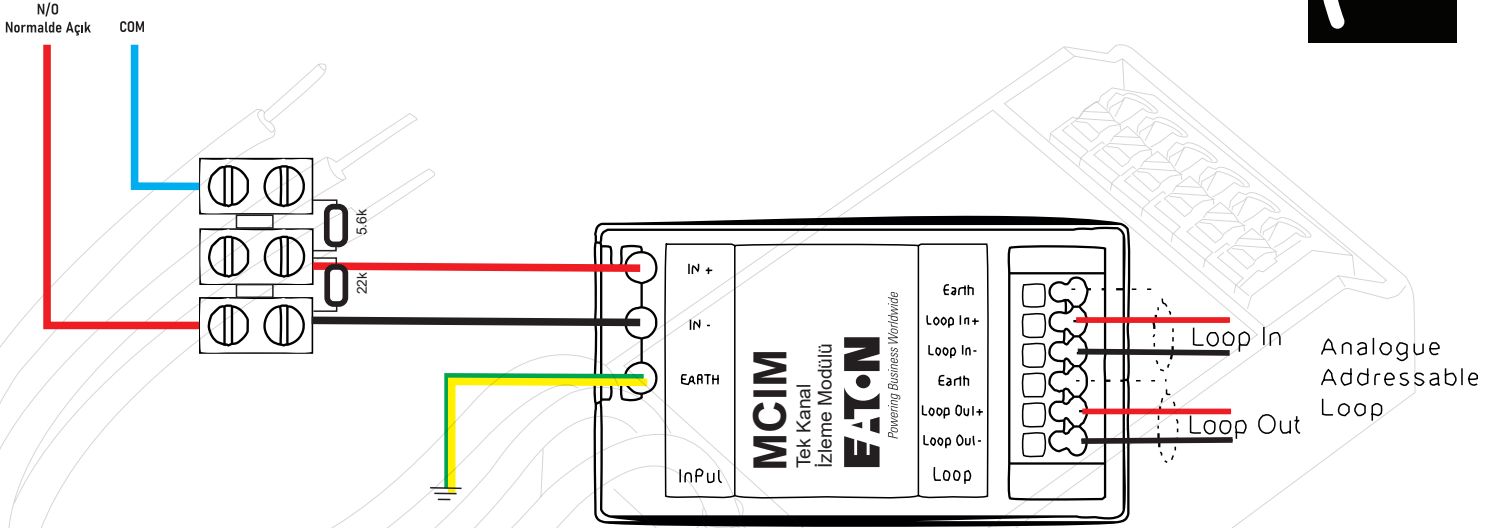

İzleme Modülü (MCIM) Bağlantı Şeması

Yangın Bilgisi bağlantı Şeması (Normalde Açık)

COOPER Safety

www.cooperyangin.com

www.cooperyangin.com

Pano içi taban montaj şeması

ILSER
Telecommunications

www.cooperyangin.com