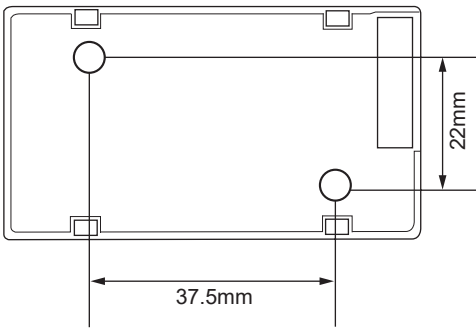

İzleme Modülü (MCIM) Bağlantı Şeması

Yangın Bilgisi bağlantı Şeması (Normalde Açık)

COOPER Safety

www.cooperyangin.com

www.cooperyangin.com

Pano içi taban montaj şeması

ilser

Güvenlik Teknolojileri