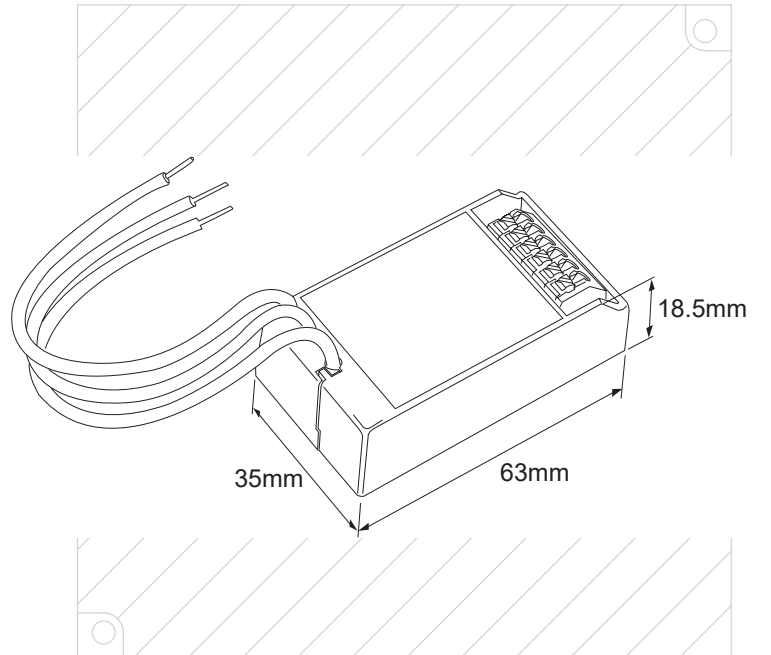

İzleme Modülü (MCIM) Bağlantı Şeması

Yangın Bilgisi bağlantı Şeması (Normalde Açık)

COOPER Safety

www.cooperyangin.com

www.cooperyangin.com

Pano içi taban montaj şeması

ilser

Güvenlik Teknolojileri