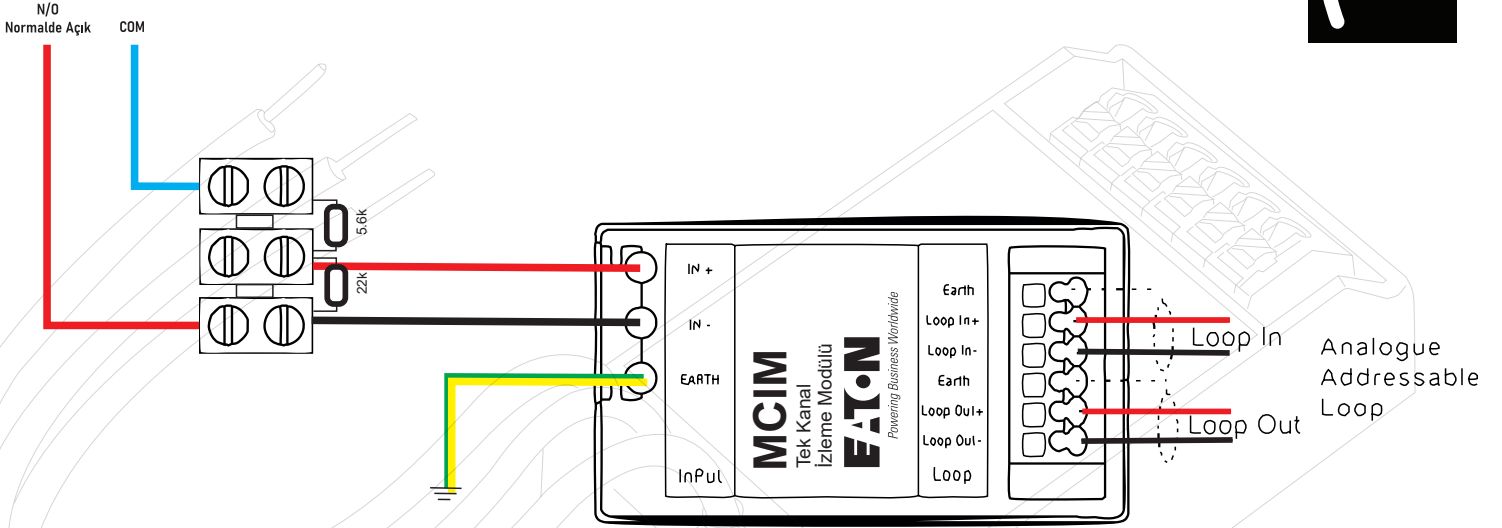

İzleme Modülü (MCIM) Bağlantı Şeması

Yangın Bilgisi bağlantı Şeması (Normalde Açık)

COOPER Safety

www.cooperyangin.com

www.cooperyangin.com

Pano içi taban montaj şeması

ilser

Güvenlik Teknolojileri